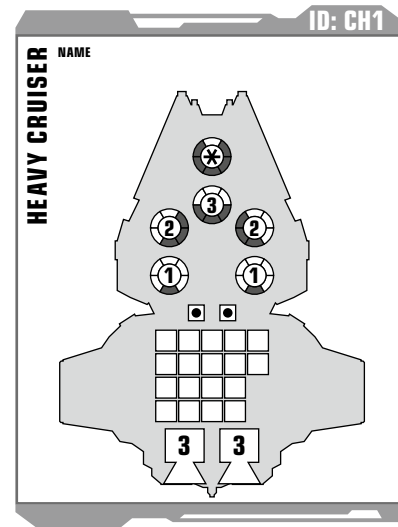

RED FLEET

SHIP RECORD SHEET

KEY TO SSD ICONS

- Pulse Torpedo Launchers (2-arc)
- Class 3 Beams (3-arc)
- Class 2 Beam (5-arc)
- Class 1 Beams (5-arc)
- Fire Control Systems
- Hull Boxes
- Drives (Total Thrust 6)

SHIP ID	START V	START C	TURN 1	V	C	TURN 2	V	C	TURN 3	V	C	TURN 4	V	C	TURN 5	V	C	TURN 6	V	C	TURN 7	V	C	TURN 8	V	C	TURN 9	V	C
Example	6	12	+2	8	12	+2, P2	10	10	P1	10	9	-3, S1	7	10	-	7	10	S3	7	1	+5, S1	12	2	+6	18	2	-3, P3	15	11
FF1																													
FF2																													
DD1																													
DD2																													
CL1																													
CL2																													
CH1																													
BC1																													

Hull Boxes

Drives (Total Thrust 6)

SHIP ID	START V	START C	TURN 1	V	C	TURN 2	V	C	TURN 3	V	C	TURN 4	V	C	TURN 5	V	C	TURN 6	V	C	TURN 7	V	C	TURN 8	V	C	TURN 9	V	C
Example	6	12	+2	8	12	+2, P2	10	10	P1	10	9	-3, S1	7	10	-	7	10	S3	7	1	+5, S1	12	2	+6	18	2	-3, P3	15	11
FF1																													
FF2																													
DD1																													
DD2																													
CL1																													
CL2																													
CH1																													
BC1																													