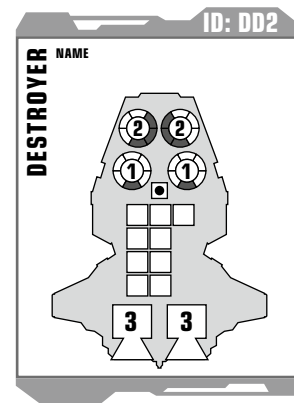

RED FLEET

SHIP RECORD SHEET

KEY TO SSD ICONS

- Pulse Torpedo Launchers (2-arc)
- Class 3 Beams (3-arc)
- Class 2 Beam (5-arc)
- Class 1 Beams (5-arc)
- Fire Control Systems
- Hull Boxes
- Drives (Total Thrust 6)

SHIP ID	START V	START C	TURN 1	V	C	TURN 2	V	C	TURN 3	V	C	TURN 4	V	C	TURN 5	V	C	TURN 6	V	C	TURN 7	V	C	TURN 8	V	C	TURN 9	V	C
Example	6	12	+2	8	12	+2, P2	10	10	P1	10	9	-3, S1	7	10	-	7	10	S3	7	1	+5, S1	12	2	+6	18	2	-3, P3	15	11
FF1																													
FF2																													
DD1																													
DD2																													
CL1																													
CL2																													
CH1																													
BC1																													

Hull Boxes

Drives (Total Thrust 6)

SHIP ID	START V	START C	TURN 1	V	C	TURN 2	V	C	TURN 3	V	C	TURN 4	V	C	TURN 5	V	C	TURN 6	V	C	TURN 7	V	C	TURN 8	V	C	TURN 9	V	C
Example	6	12	+2	8	12	+2, P2	10	10	P1	10	9	-3, S1	7	10	-	7	10	S3	7	1	+5, S1	12	2	+6	18	2	-3, P3	15	11
FF1																													
FF2																													
DD1																													
DD2																													
CL1																													
CL2																													
CH1																													
BC1																													